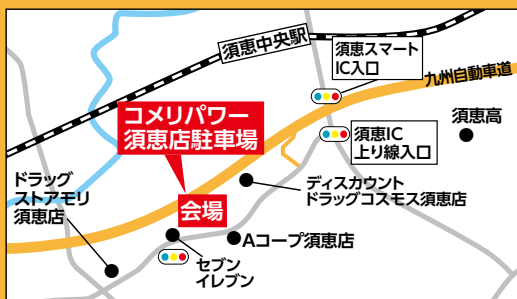

今年は会場が変わります!

次回は
10月20日
開催予定

須恵軽トラ市 のっころしよ

農っ工ら商

9月15日(日)

AM9:00~PM1:00

コメリパワー須恵店

駐車場

(荒天の場合中止)

農産物直売

新鮮な魚の販売を致しませう
是非お越しください

氷柱から好きな色の スーパーボールを 取り出そう!!

AM9:00~氷が溶け次第終了

(協賛)西日本シティ銀行 須恵支店

無
料
駐
車

コメリパワー須恵店

- ●主催/須恵町商工会
- ●後援/須恵町
- ●協賛/西日本シティ銀行須恵支店
- ●お問合せ先/須恵町商工会 TEL 932-6700
- ●ホームページ/<http://www.sue-sho.com/>

出店舗はこちらか
らご覧ください。